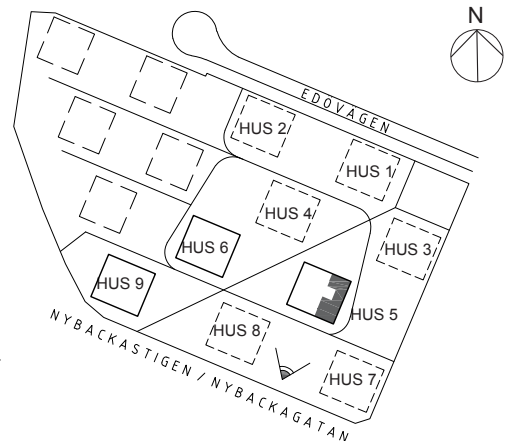

Rätt till ändringar förbehålles. Ytangelser är preliminära. Bofakta gäller före materialbeskrivning.