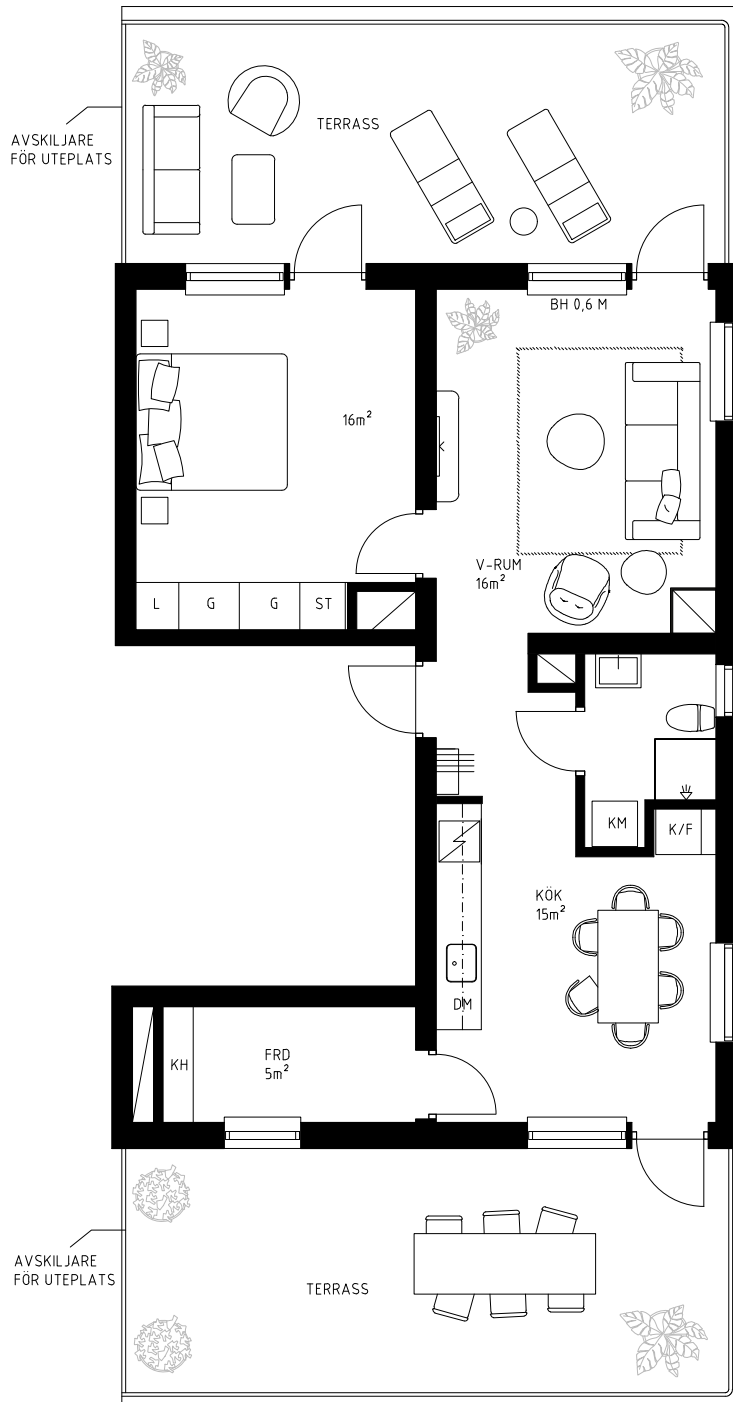

2 RoK
63 m²

6 TR.

TERRASS 2 st x 28 m²

LGH-NR

05.1602

O²

Orminge

Skala 1:100

0 1 2 3 4 5m

rev. 2020-09-03

2020-03-04

K/F	KYL/FRYS	ST	STÄDSKÅP	KLK	KLÄDKAMMARE
L	LINNESKÅP	HS	HÖGSKÅP	—	FRÄNVALSVÄGG
∕	INDUKTIONSHÄLL / UGN	KM	KOMBIMASKIN	KH	KLÄDHYLLA
DM	DISKMASKIN	☐	BUSKE		
G	GARDEROB	☐	SCHAKT		
TM	TVÄTTMASKIN		FÖRVARINGSSYSTEM HATTHYLLA		
TT	TORKTUMLARE				

TAKHÖJD CA 2,5 M
VÄTRUM CA 2,3 M
FÖR AVVIKANDE TAKHÖJD SE LOKAL MARKERING

BRÖSTNINGSHÖJD PÅ FÖNSTER 0,8 M
OM EJ ANNAT ANGES

UGN ÄR PLACERAD UNDER INDUKTIONSHÄLL
OM EJ ANNAT ANGES
MICRO PLACERAS I ÖVERSKÅP