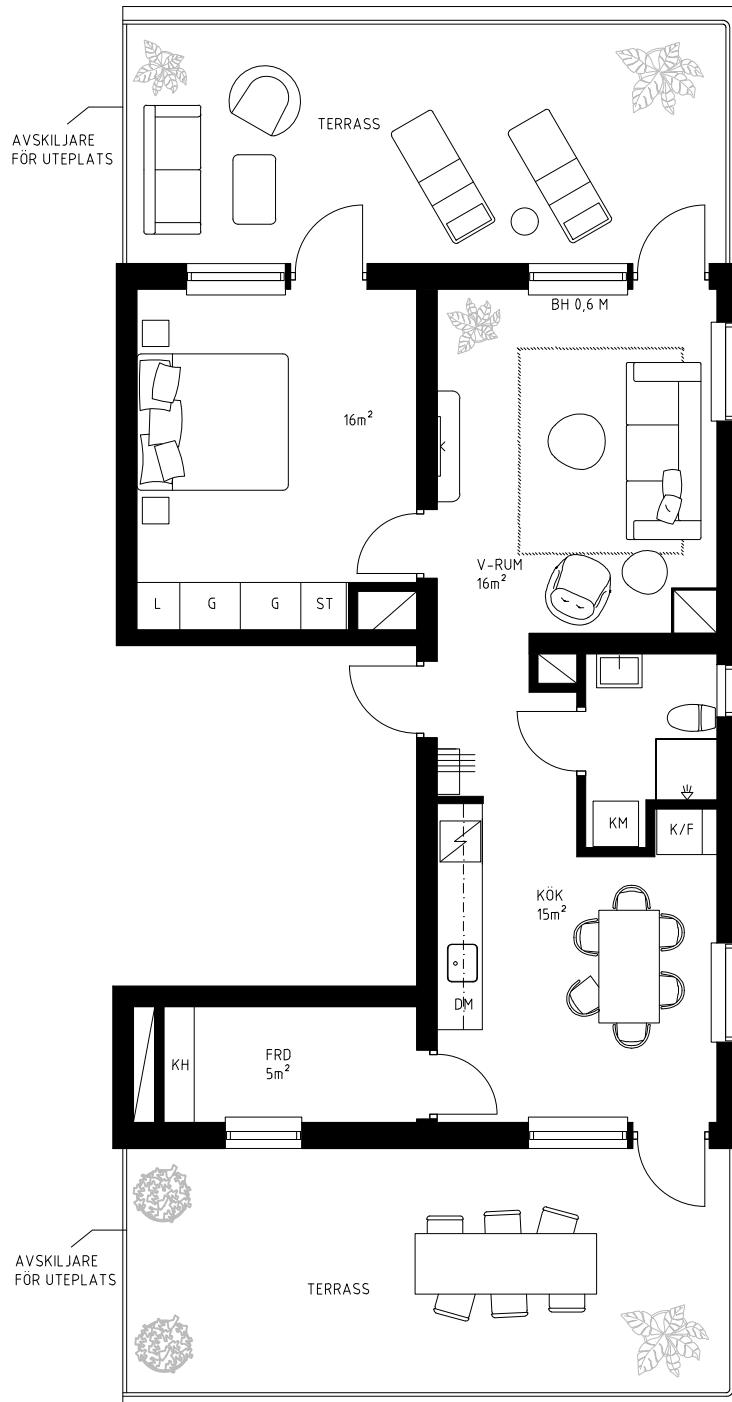

2 RoK
63 m²

6 TR.

TERRASS 2 st x 28 m²

LGH-NR

06.1602

O²

Orminge

Skala 1:100

0 1 2 3 4 5m

rev. 2020-09-03

2020-03-04

K/F	KYL/FRYS	ST	STÄDSKÅP	KLK	KLÄDKAMMARE
L	LINNESKÅP	HS	HÖGSKÅP	—	FRÄNVALSVÄGG
∕	INDUKTIONSHÅLL / UGN	KM	KOMBIMASKIN	KH	KLÄDHYLLA
DM	DISKMASKIN	☑	BUSKE		
G	GARDEROB	☐	SCHAKT		
TM	TVÄTTMASKIN		FÖRVARINGSSYSTEM HATTHYLLA		
TT	TORKTUMLARE				

TAKHÖJD CA 2,5 M
VÄTRUM CA 2,3 M
FÖR AVVIKANDE TAKHÖJD SE LOKAL MARKERING

BRÖSTNINGSHÖJD PÅ FÖNSTER 0,8 M
OM EJ ANNAT ANGES

UGN ÄR PLACERAD UNDER INDUKTIONSHÅLL
OM EJ ANNAT ANGES
MICRO PLACERAS I ÖVERSKÅP