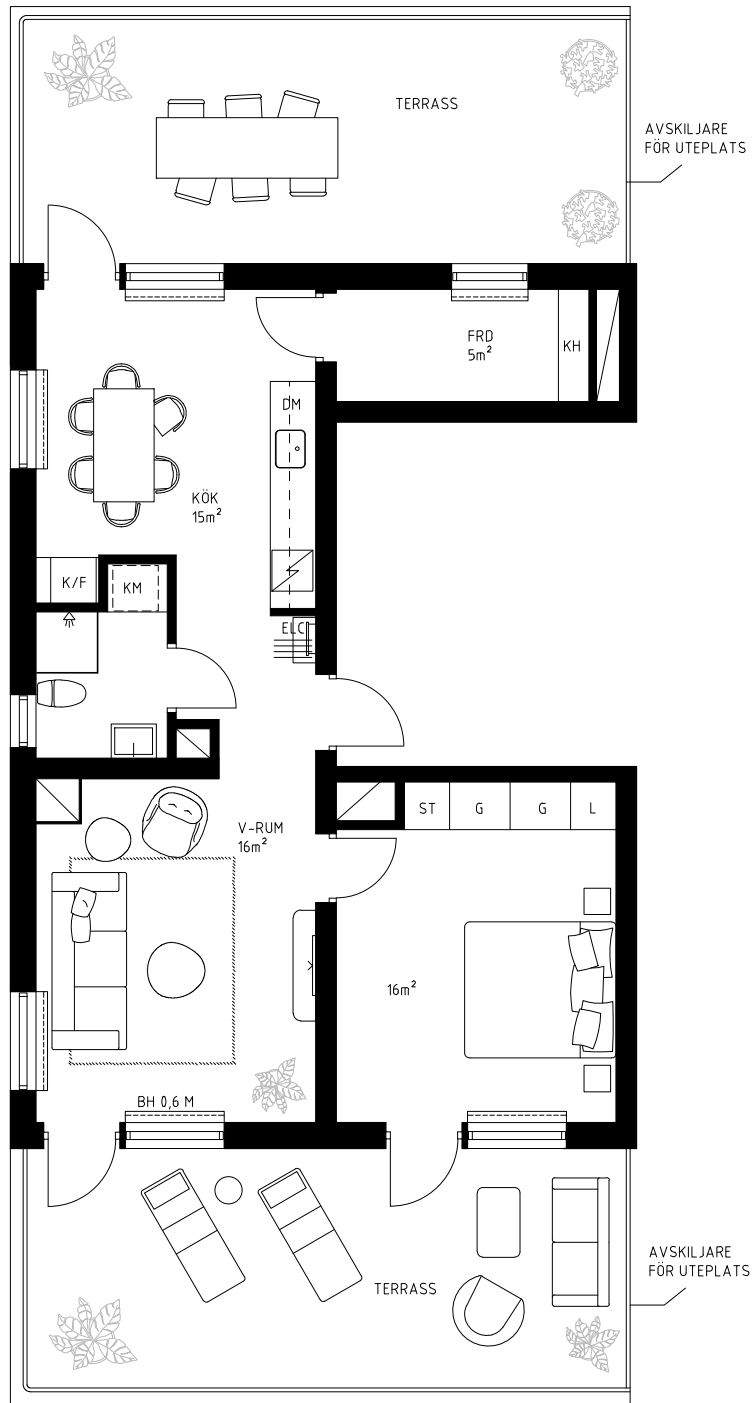

2 RoK
63 m²

6 TR.

TERRASS 2 st á 28 m²

LGH-NR

08.1602

O²

Orminge

Skala 1:100

0 1 2 3 4 5m

2019-03-15

K/F KYL/FRYS	ST STÄDSKÅP	KLK KLÄDKAMMARE
L LINNESKÅP	HS HÖGSKÅP	FR FRÅNVALSVÄGG
INDUKTIONSHÄLL / UGN	KM KOMBIMASKIN	KH KLÄDHYLLA
DM DISKMASKIN	V VÄXTSKÄRM	
G GARDEROB	ELC	
TM TVÄTTMASKIN	S SCHAKT	
TT TORKTUMLARE	F FÖRVARINGSSYSTEM	
	H HATTHYLLA	

TAKHÖJD CA 2,5 M
VÄTRUM CA 2,3 M
FÖR AVVIKAND E TAKHÖJD SE LOKAL MARKERING

BRÖSTNINGSHÖJD PÅ FÖNSTER 0,8 M
OM EJ ANNAT ANGES

UGN ÄR PLACERAD UNDER INDUKTIONSHÄLL
OM EJ ANNAT ANGES

Rätt till ändringar förbehålles. Ytangelser är preliminära. Bofakta gäller före materialbeskrivning.